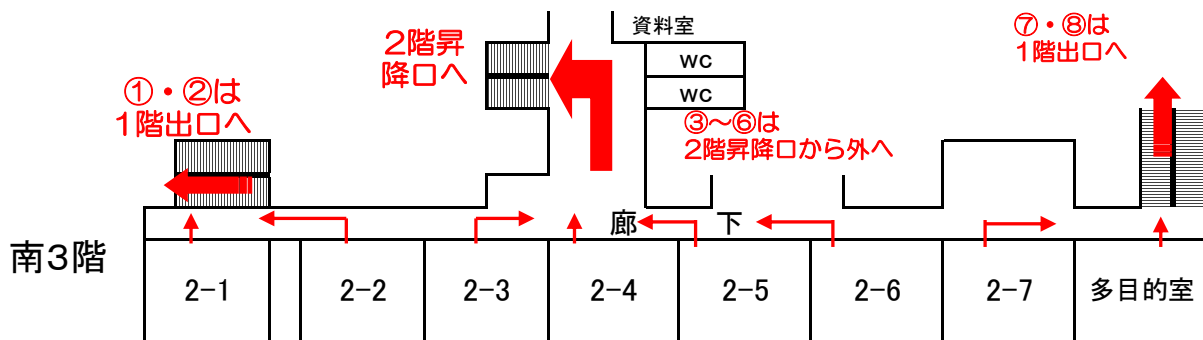

さいたま市立木崎中学校 緊急避難経路図

北5階

北4階

北3階

北2階

北1階